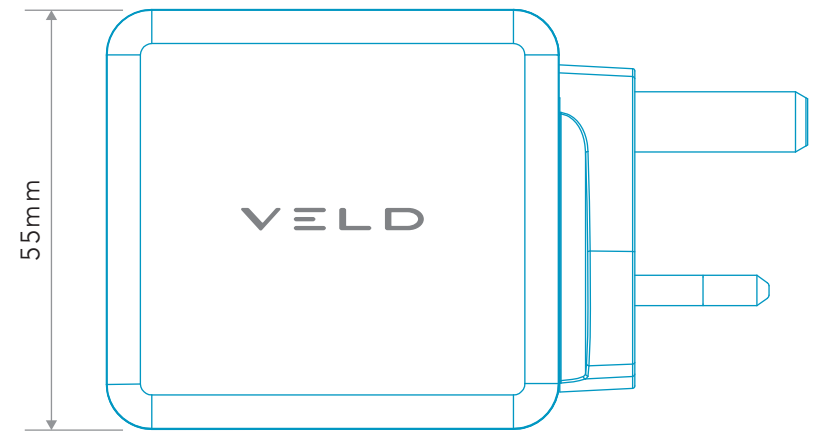

# VHG65JW

Weight = 140g