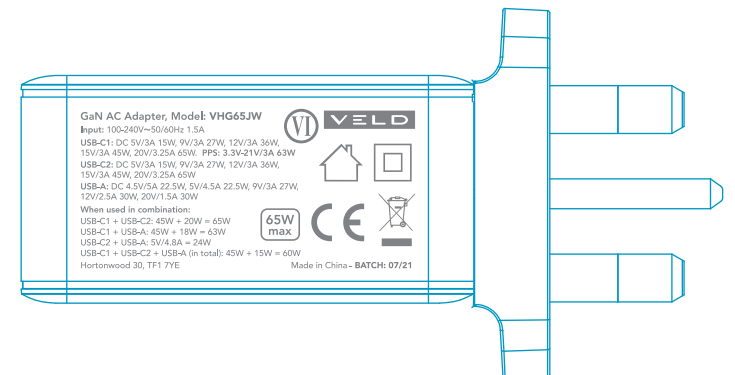

# VHG65JW

Weight = 140g