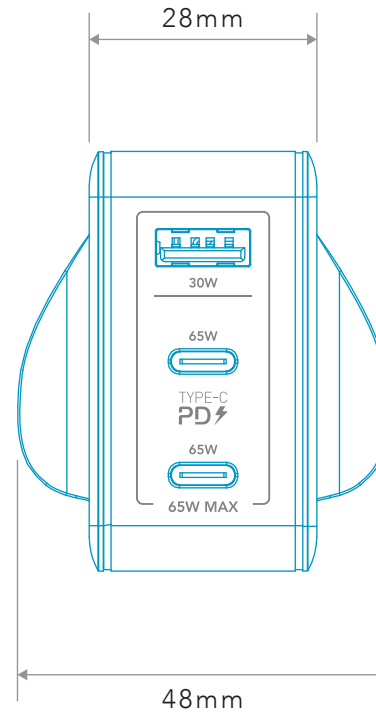

# VHG65JW

Weight = 140g