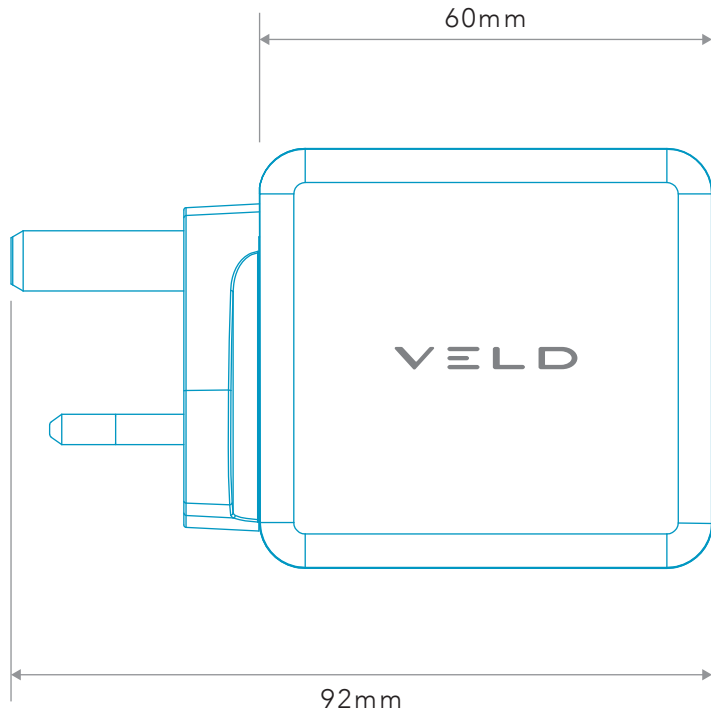

# VHG65JW

Weight = 140g