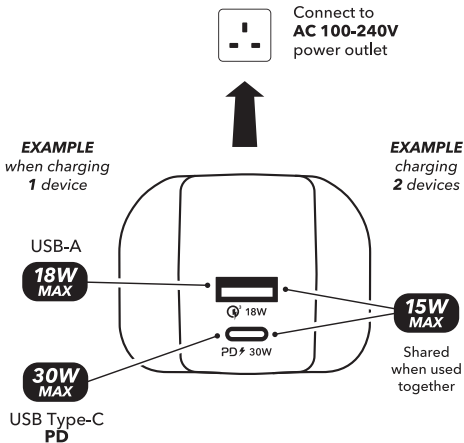

## **SUPER-FAST / 2 PORT Wall Charger**

**VH30DW**

Input: 100-240V ~ 50/60Hz 0.8A

Output 1, USB-A: 5V≡3A, 9V≡2A or 12V≡1.5A (Max 18W)

Output 2, USB-C PD: 5V≡3A, 9V≡3A, 12V≡2.5A, 15V≡2A or 20V≡1.5A  
PPS 3.3-11V≡2.7A (Max 30W)