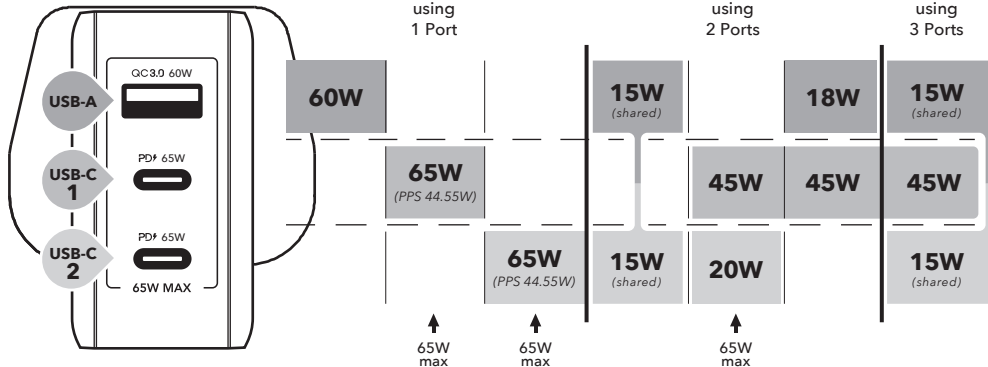

# Smart Power Distribution - 65W Max

Input: AC 100-240V~50/60Hz 1.5A

**USB-A:** DC 5V/3A, 9V/3A, 12V/3A, 20V/3A **60W**

**USB-C1:** DC 5V/3A, 9V/3A, 12V/3A, 15V/3A, 20V/3.25A **65W**  
PPS: 3.3V-11V/4.5A **49.5W**